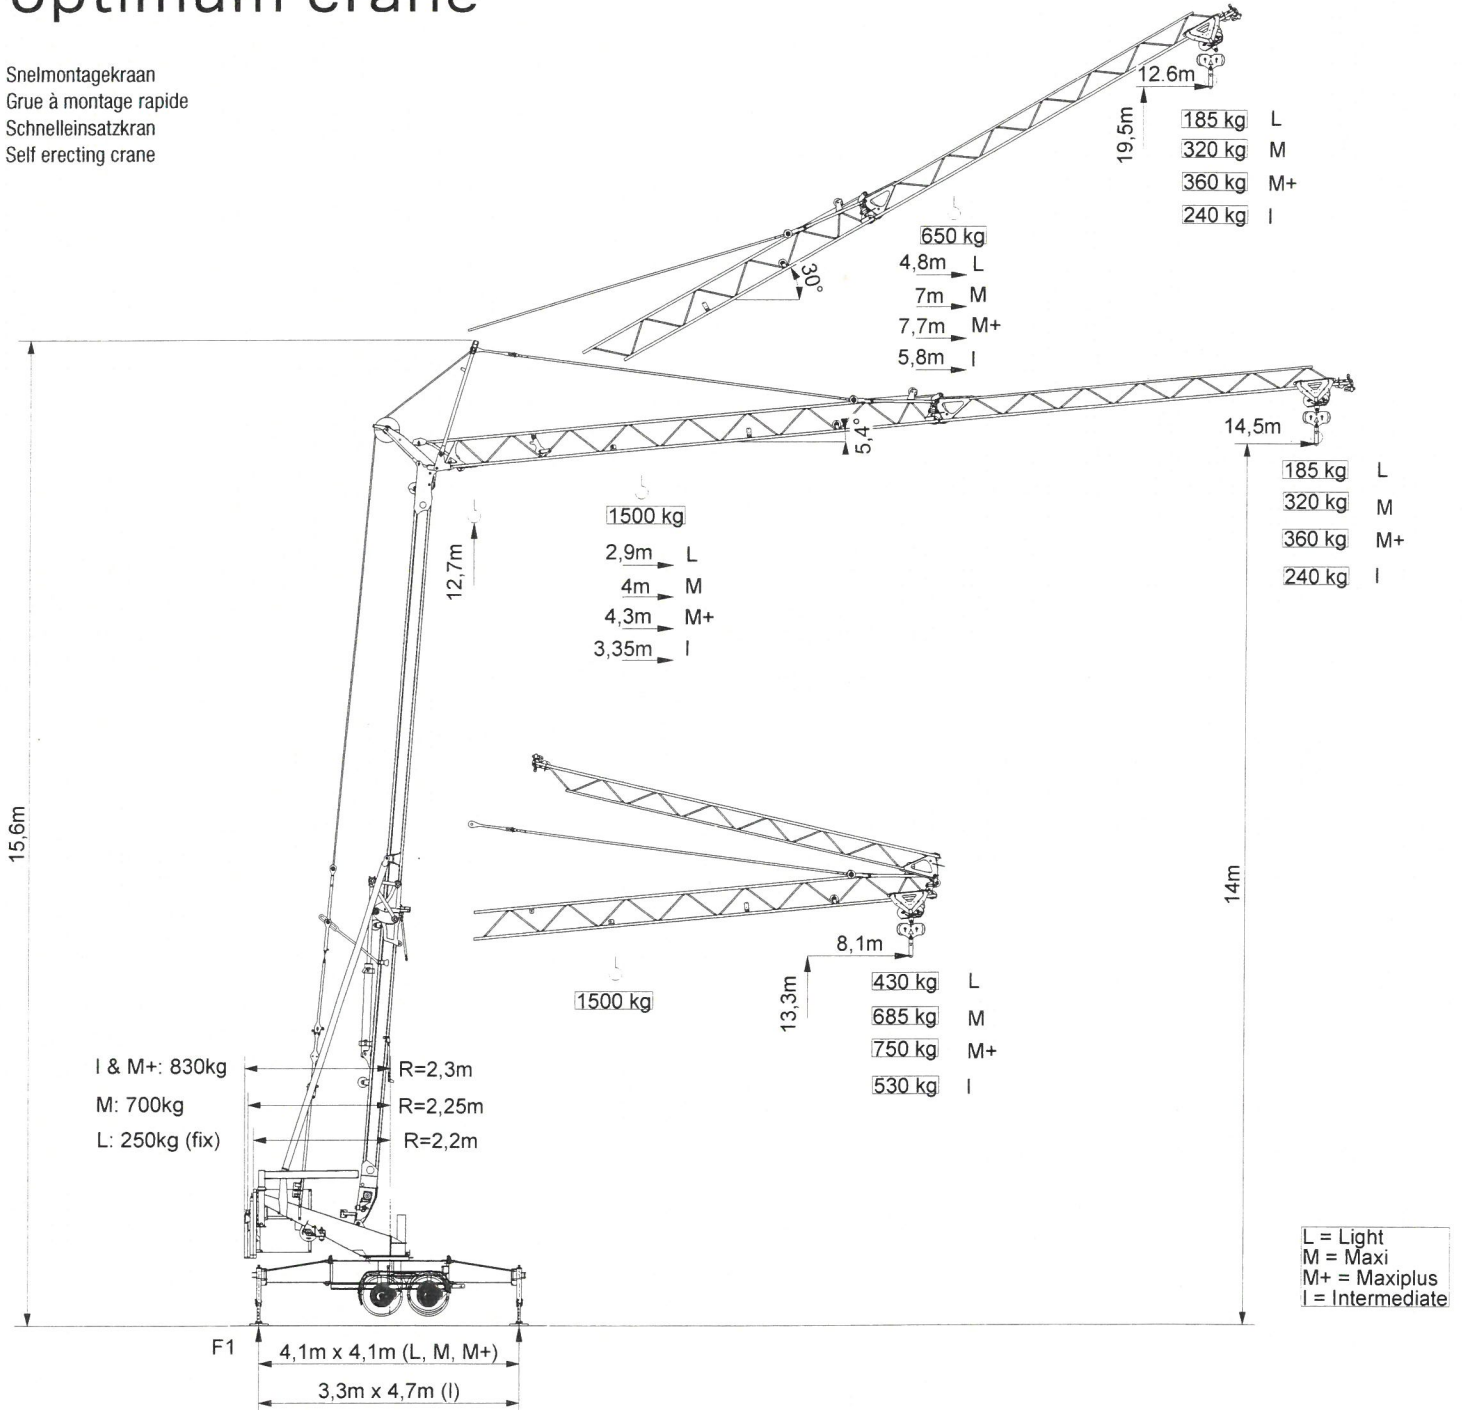

# OPTI

optimum crane

Snelmontagekraan  
 Grue à montage rapide  
 Schnelleinsatzkran  
 Self erecting crane

**UPERIO**  
 High perspectives